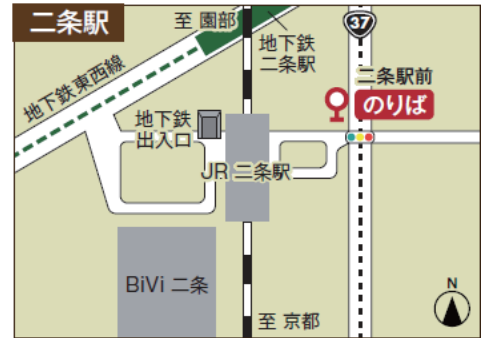

京北先回りルート バスのりば

バスのりば案内

JRバス

南丹市営バス／京北ふるさとバス